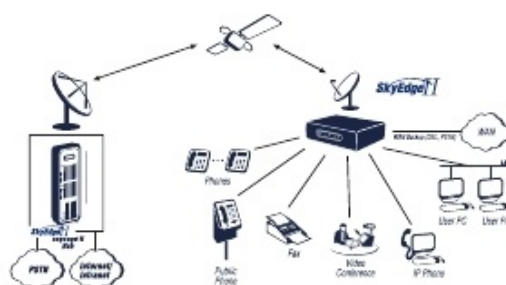

Исходящая несущая	
Стандарт	DVB-S2
Скорость передачи несущей	256Ksps - 45Msps (in 1Ksps steps)
Модуляция	256 кбит/с - 45 Мбит/с (с шагом 1 кбит/с)
Кодирование	QPSK, 8PSK, 16APSK, 32APSK
Скорость FEC (DVB-S)	LDPC и BCH
Скорость FEC (DVB-S2)	1/4, 1/3, 2/5, 1/2, 2/3, 3/4, 4/5, 5/6, 8/9, 9/10
Входящая несущая	
Канальные скорости	128Ksps-2.56Msps
Схема доступа	MF-TDMA согласно DVB-RCS
Скорость передачи	До 6 Мбит/с
Модуляция	QPSK, 8PSK
Кодирование (на основе RCS)	Турбокодирование, FEC 1/2; 2/3; 3/4; 4/5; 6/7
Наружный блок	
Размер антенны типичный	Ku-диапазон: 0,55 м -1,2 м; C-диапазон: 1,8 м
Рабочая температура	От -40° до +60° C
Влажность	До 100%
Передатчик наружного блока	Линейный: 2 и 4 Вт - Ku-диапазон, 4 и 8 Вт - C- или расширенный C-диапазон
Малозумящий блок	Стандартный, типа TVRO
Внутренний блок	
ВЧ вход/выход	Два гнездовых разъема, 75 Ом
Интерфейс данных	4 Ethernet 10/100BaseT
Модули расширения	2 FXS, WAN (1 Ethernet, 1 ТфОП)
Рабочее напряжение	100-240 В переменного тока или 12 В пост. тока
Защита	Кодирование AES-128 (FIPS 197)
IP функции	
Расширенные IP-функции, обеспечивающие максимальную гибкость	RIP, IRDP, DHCP, NAT/PAT, IGMP, IP-система приоритетов, ACL, VLAN, DiffServ, IPSec
Другие функции	Средства управления трафиком, полоса пропускания по потребности
Механические параметры и внешние условия	
Размеры	305x250x70 mm
Масса	1, 74 кг (без модулей расширения)
Диапазон рабочей температуры	От -5 до +50°C (по требованию - от -40 до +60°C)
Диапазон температуры хранения	От -40 до +70°C
Относительная влажность	До 90%

www.strb.ru | email@strb.ru | ОАО "СпутникТелеком"

The Gilat logo and SkyEdge are trademarks of Gilat Satellite Networks Ltd. or its subsidiaries. This brochure is being provided for informational purposes only. The details contained in this document, including product and feature specifications, are subject to change without notice and shall not bind Gilat to a specific product or set of features related thereto. DVB is a registered trademark of the DVB Project